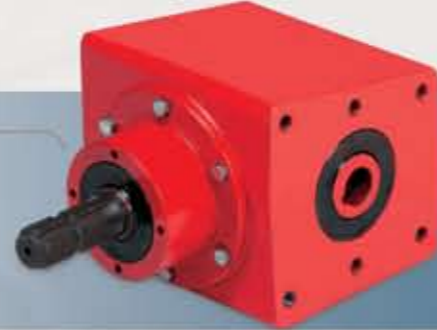

21600110

Ot dağıtma makinaları için şanzıman kutusu.

20300110

Sap parçalama makinaları için şanzıman kutusu.